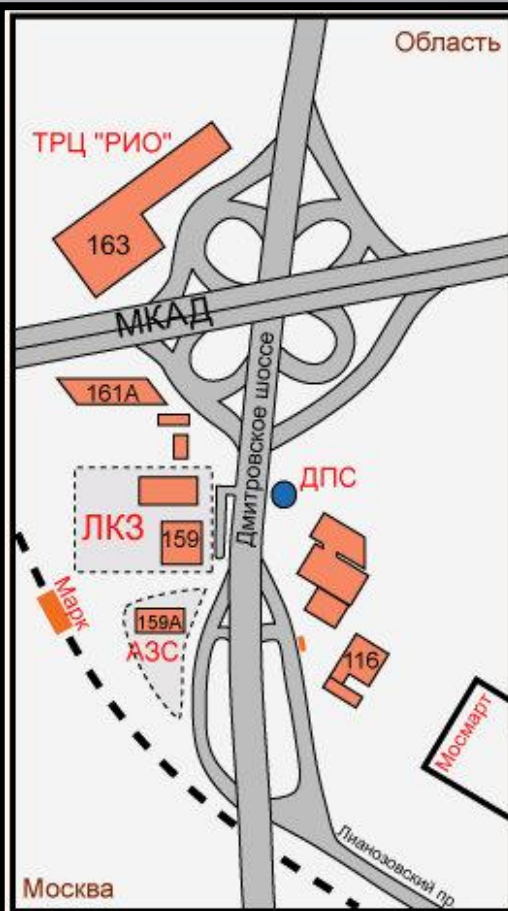

Склад на ул. Чагинская.

На автобусе:

От станции метро «Люблино» (последний вагон из центра). Чтобы выйти из метро в нужное место, Вы должны повернуть налево, а затем направо. После выхода из метро Вы должны перейти дорогу и дойти до остановки. Далее вы садитесь на автобус **№54** или **№854** и едете до остановки «Складская база». После выхода из автобуса двигайтесь направо в сторону заправки. Вслед за этим следуйте инструкциям на картинках.

Наш склад

Вход

Карта
Пробки

Склад на Дмитровском шоссе.

Адрес

г. Москва, Дмитровское шоссе, д. 159

Проезд

Авто