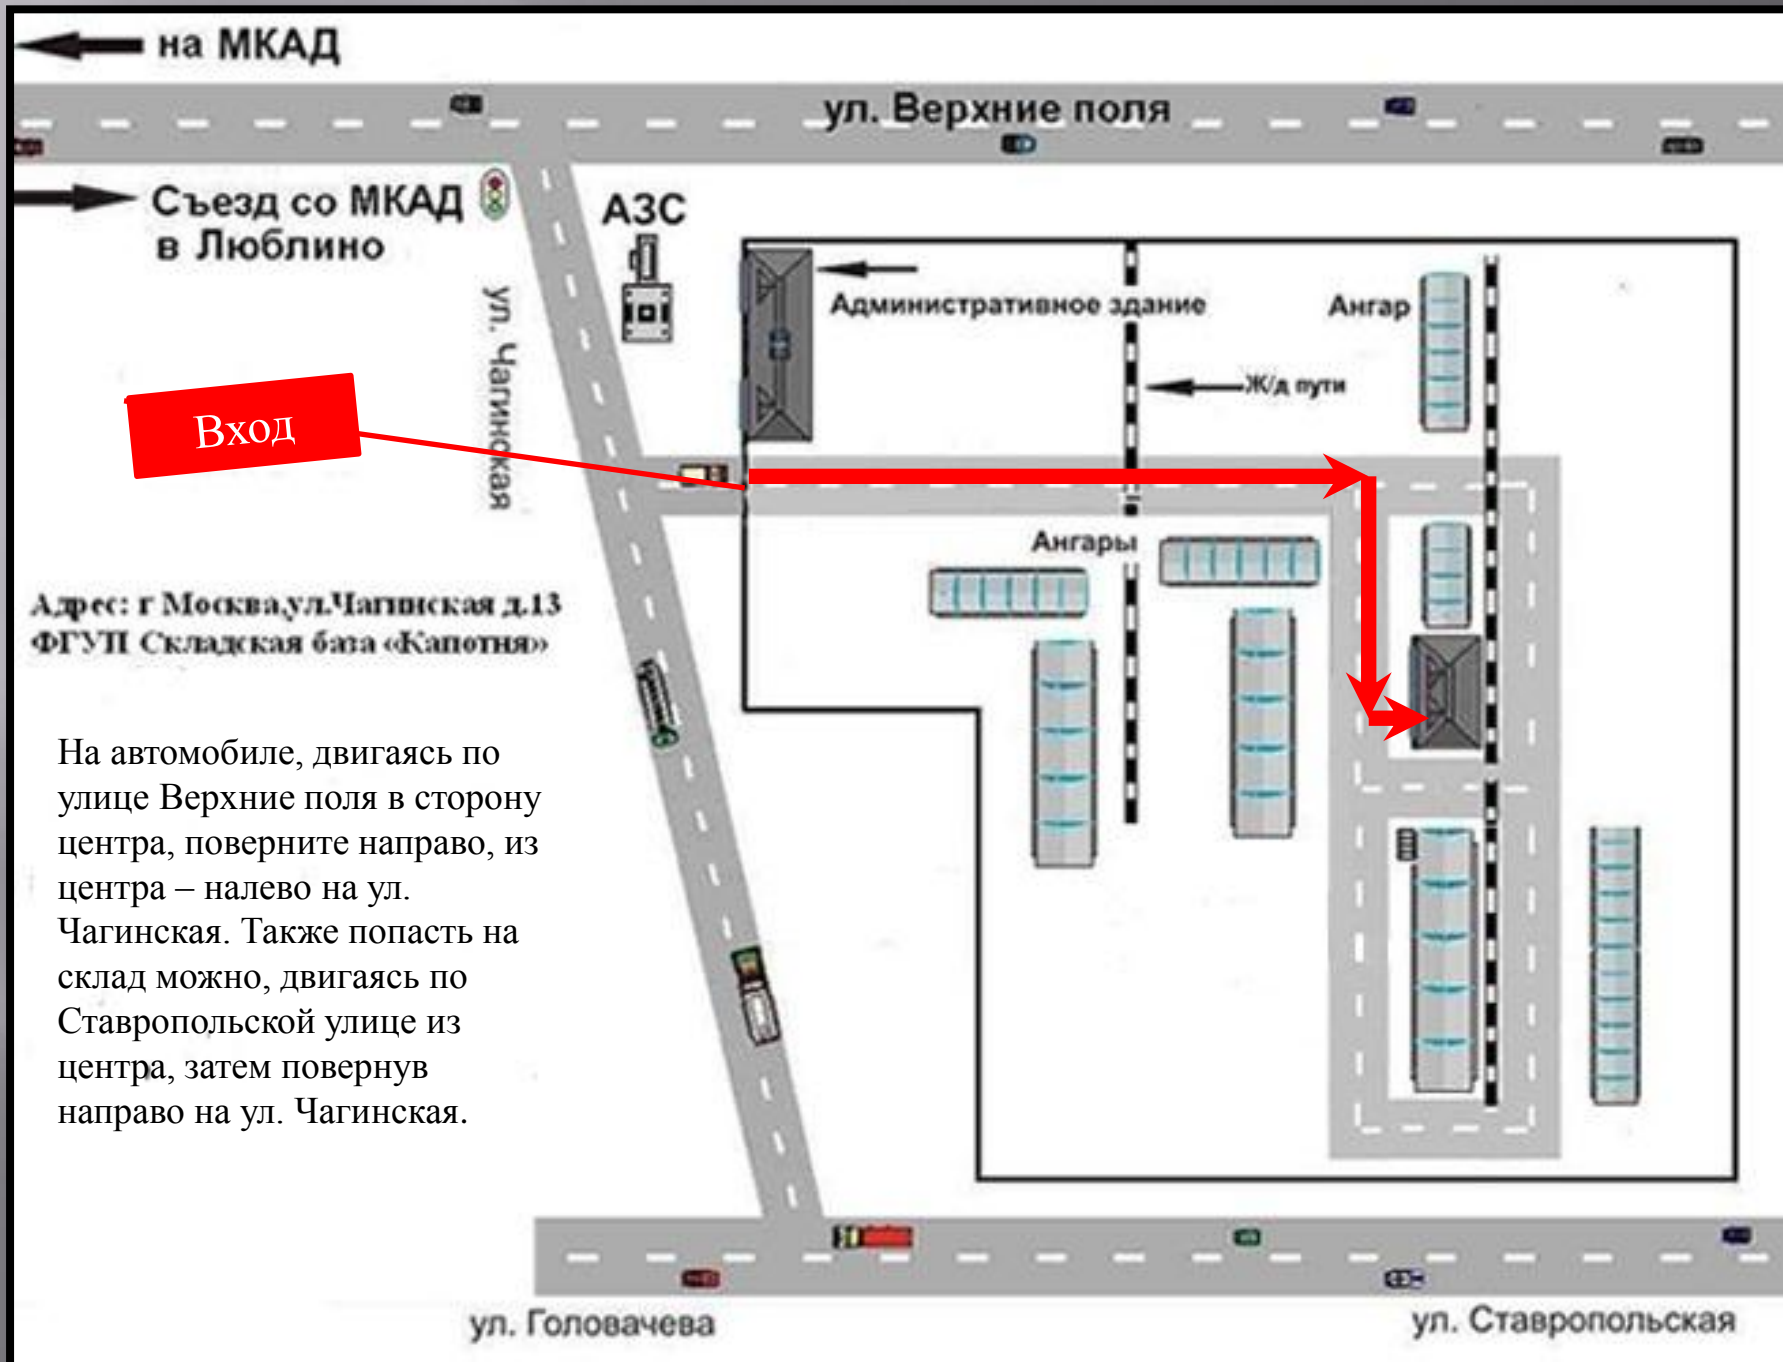

Склад на ул. Чагинская.

На автобусе:

От станции метро «Люблино» (последний вагон из центра). Чтобы выйти из метро в нужное место, Вы должны повернуть налево, а затем направо. После выхода из метро Вы должны перейти дорогу и дойти до остановки. Далее вы садитесь на автобус **№54** или **№854** и едете до остановки «Складская база». После выхода из автобуса двигайтесь направо в сторону заправки. Вслед за этим следуйте инструкциям на картинках.

Наш склад

Вход

Карта
Пробки

Склад на Дмитровском шоссе.

Адрес

г. Москва, Дмитровское шоссе, д. 159

Проезд

Авто

По Дмитровскому шоссе в сторону центра, поворот сразу за съездом с МКАД.

Общественный транспорт

- От метро Алтуфьево на автобусе №685 до ост. Марк (около д. 116), далее по регулируемому пешеходному переходу около поста ДПС.
- От метро Алтуфьево на маршрутках №№ 79, 111, 152, 294, 392 до АЗС (Дмитровское ш., 159А).
- От Савеловского вокзала на электричке до ост. Марк.