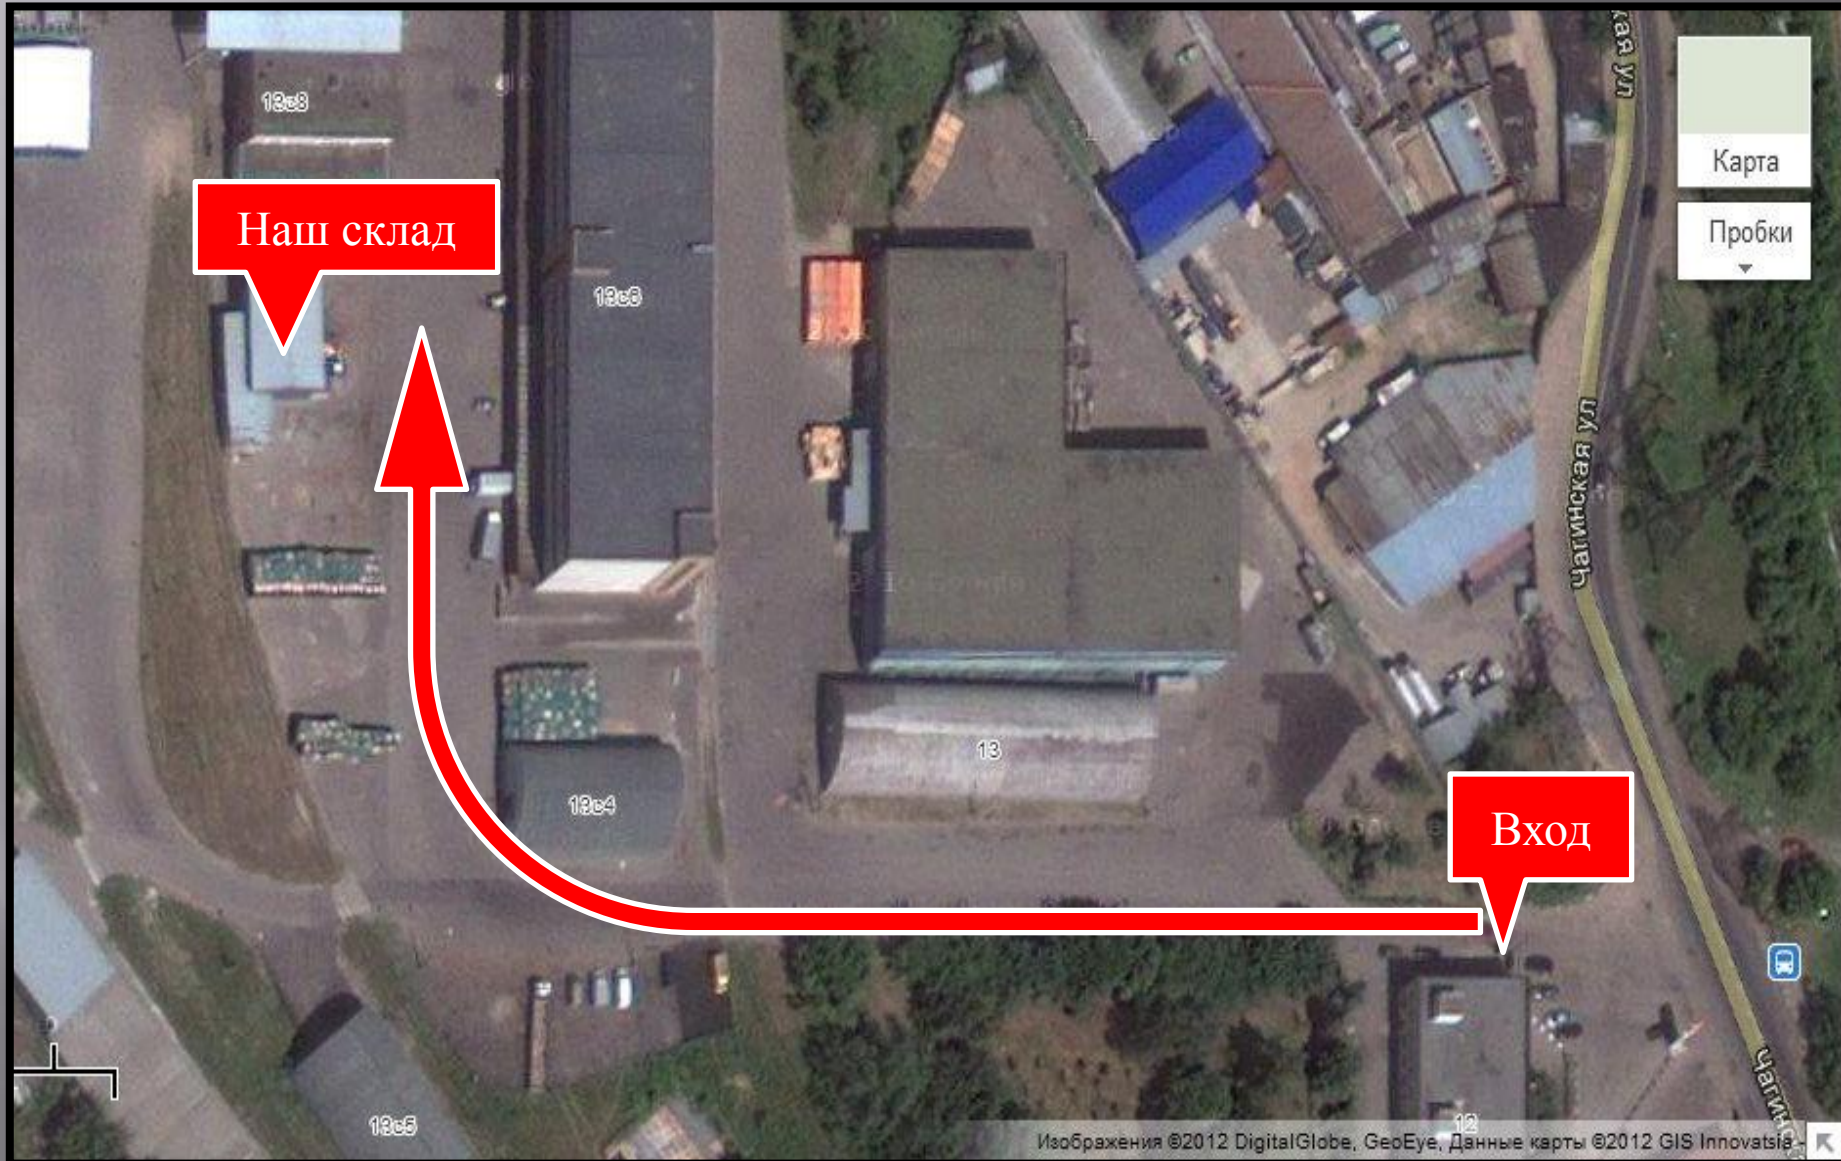

Склад на ул. Чагинская.

На автобусе:

От станции метро «Люблино» (последний вагон из центра). Чтобы выйти из метро в нужное место, Вы должны повернуть налево, а затем направо. После выхода из метро Вы должны перейти дорогу и дойти до остановки. Далее вы садитесь на автобус **№54** или **№854** и едете до остановки «Складская база». После выхода из автобуса двигайтесь направо в сторону заправки. Вслед за этим следуйте инструкциям на картинках.

Наш склад

Вход

Карта
Пробки

Склад на Дмитровском шоссе.

Адрес

г. Москва, Дмитровское шоссе, д. 159

Проезд

Авто